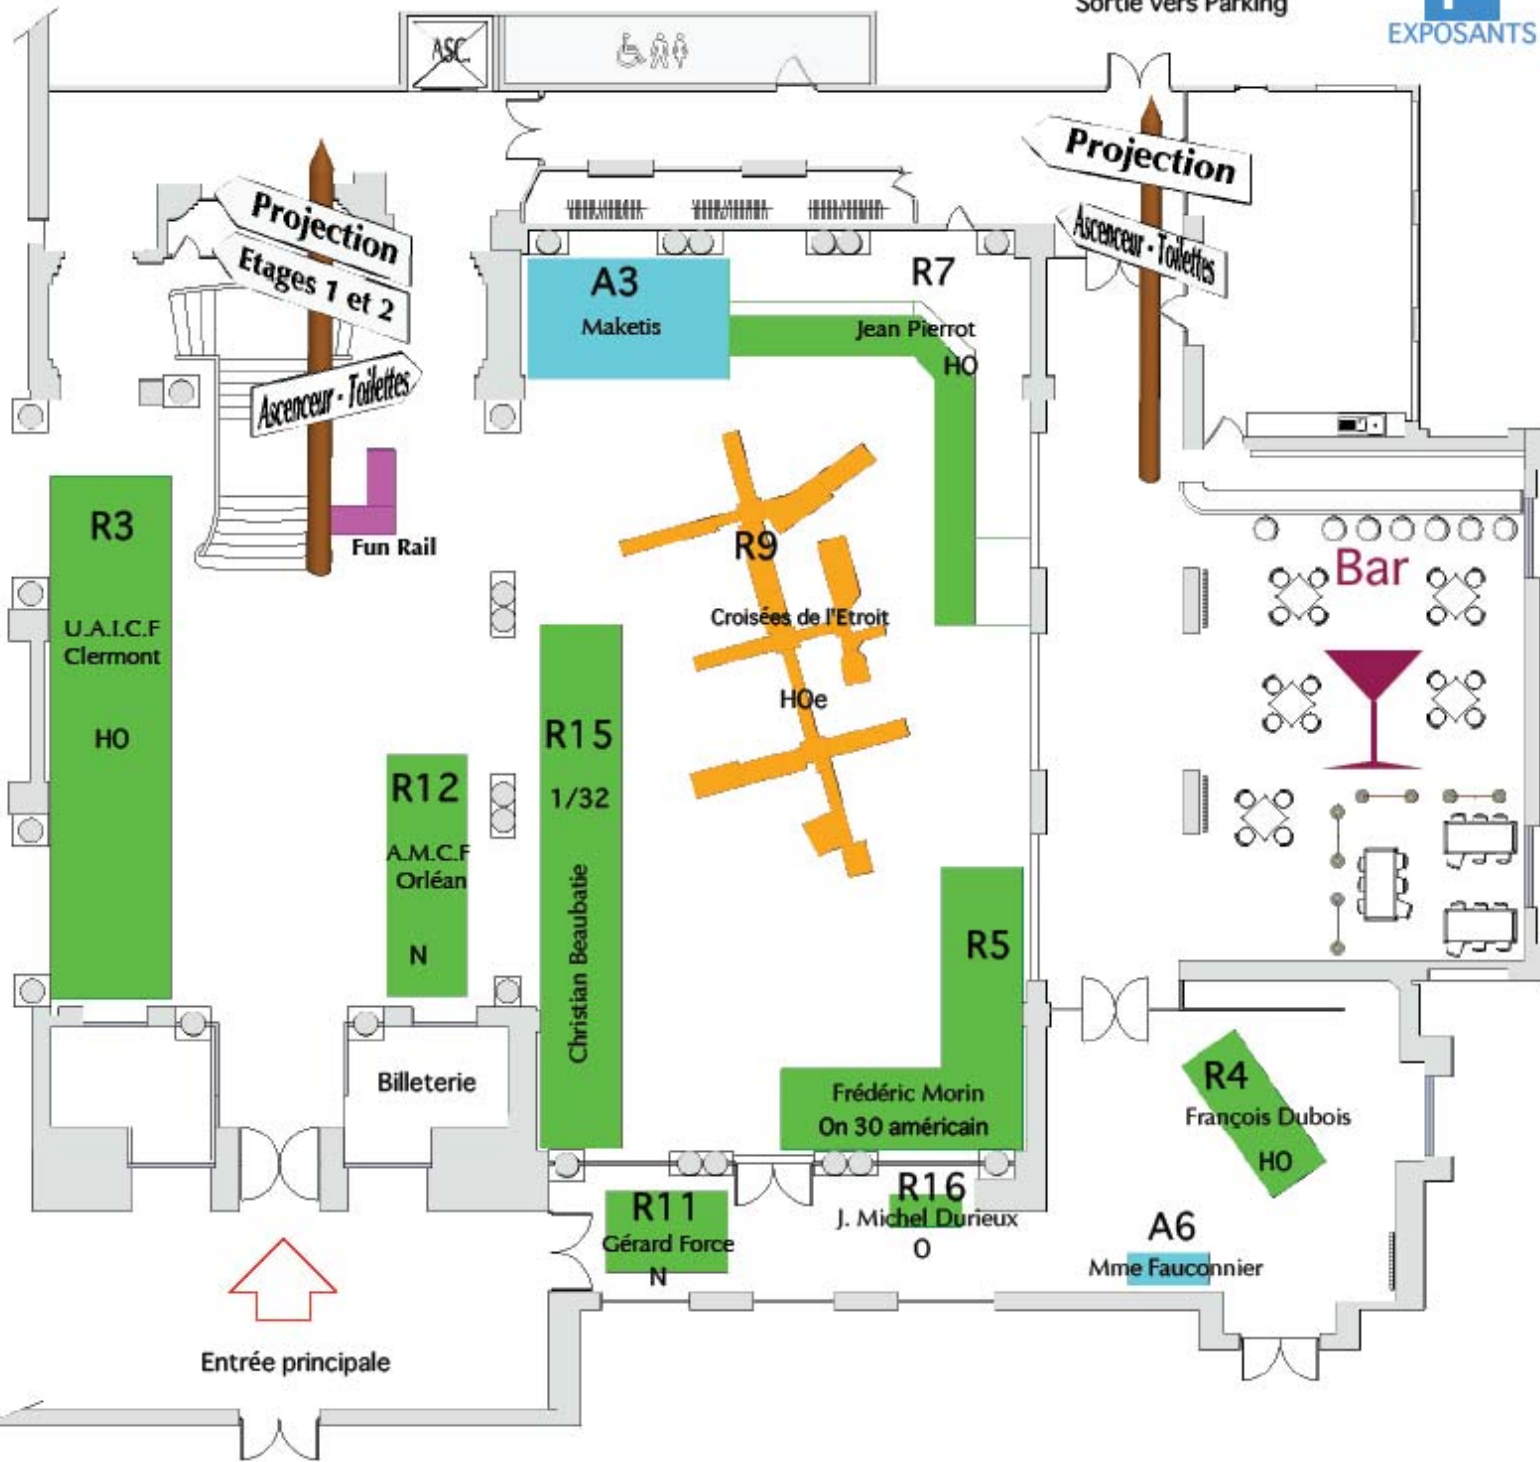

Sortie vers Parking

Rez de Chaussée

- Réseaux
- Artisans & Commerçants
- Croisée de l'étroit
- Presse
- Fun Rail

Entrée principale

Projection

Projection Etages 1 et 2

Ascenseur - Toilettes

Ascenseur - Toilettes

Bar

Fun Rail

ASC

A3
Maketis

R7

Jean Pierrot
HO

R3

U.A.I.C.F
Clermont

HO

R9

Croisées de l'Étroit

HOe

R12

A.M.C.F
Orléan

N

R15